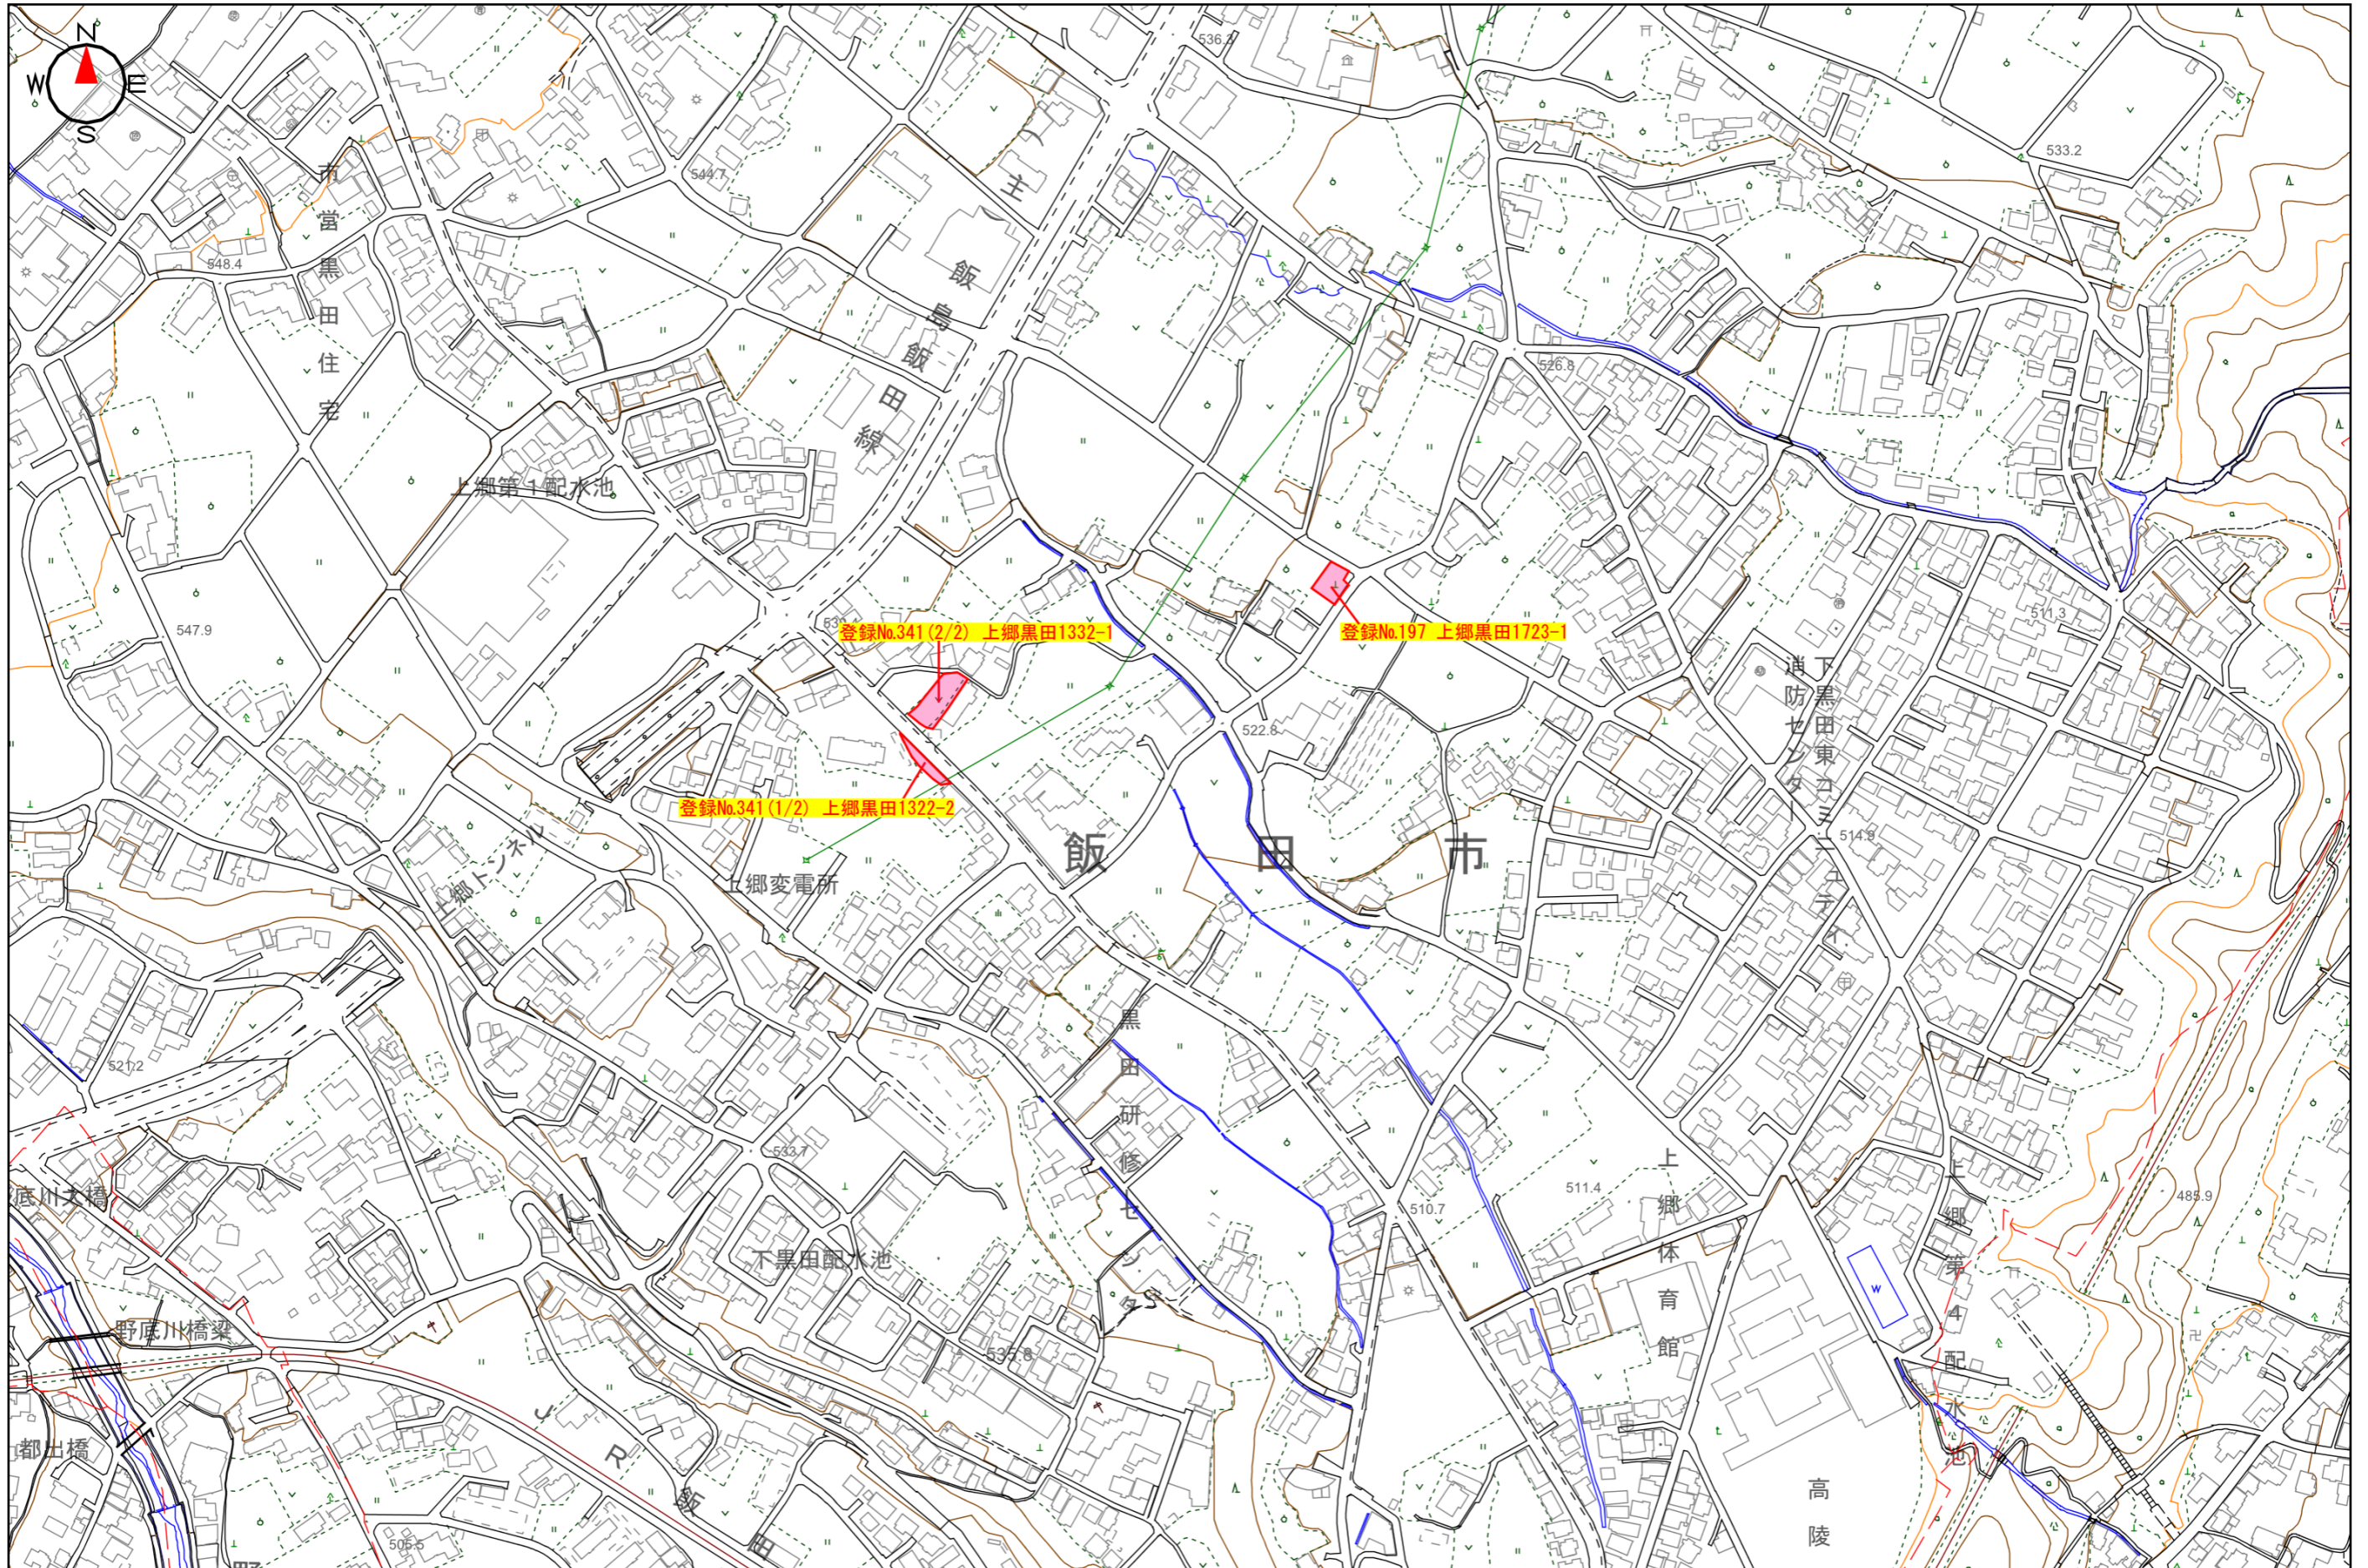

【農地バンク位置図】 上郷-1

0 400m
1:4,000